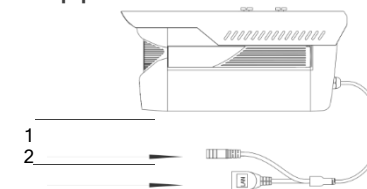

1. Входной интерфейс

№	Интерфейс	Назначение
1	Разъем питания: 2.1мм x 5.5 мм	Постоянный ток с напряжением 12В
2	Сетевой разъем RJ-45	Передача данных

Гарантийные обязательства:
Гарантийный срок устройства составляет 12 месяцев с даты приобретения.

Срок службы устройства 60 месяцев.

Модель устройства: _____

Серийный номер: _____

Дата продажи: _____

Подпись продавца: _____

м.п.