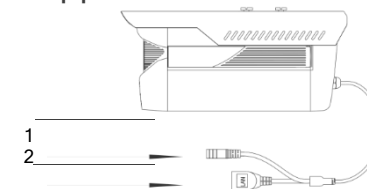

Спецификация

Матрица, процессор	1/2.8 "SONY335+ GK7205V300
Описание	Цилиндрическая уличная IP-видеокамера
Мин. освещенность	0.001 Лк
Соотн. сигнал/шум	>58дБ
Затвор	1/50–1/10000с
Объектив	2.8 / 3.6 / 6 / 8 / 12 / 16 мм
День/Ночь	Механ. ИК фильтр, до 30м
Сжатие	H.265 / H.265X
Битрейт	64-12000Кб/с
Макс. разрешение	6Мп*25к/с, 5Мп*25к/с, 1080P*25к/с
Настройки изображения	Яркость, контрастность, насыщенность, резкость
Onvif	Onvif 2.4
Функции	зоны детекции и приватности, AGC, AWB, WDR, Defog
Аудио	-
Карта памяти	-
Сеть	RJ45 (10M/100M) порт
Протокол	RTSP, FTP, PPPOE, DHCP, DDNS, NTP, UPnP
Облако	dvrcenter.net
Мобильное приложение	xmeye, xmeyePro
Защита	IP67
Питание	DC12В±5% , 500mA, PoE(802.3af) внешнее тип А и Б
Температура	-40°C~ + 50°C
Влажность	До 90% без конденсата
Размер, вес, корпус	154x63x63 мм, 550 гр, металл

Структура камеры

Приведенная ниже иллюстрация используется в качестве примера.

1. Входной интерфейс

№	Интерфейс	Назначение
1	Разъем питания: 2.1мм x 5.5 мм	Постоянный ток с напряжением 12В
2	Сетевой разъем RJ-45	Передача данных